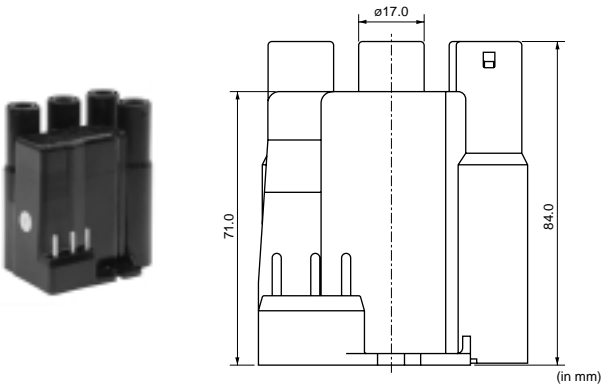

行输出变压器

高压阻容 (CR) 复合组件

品名	用途	最大额定电压 (kV)
MSC102	Projection TV	35 /0mA