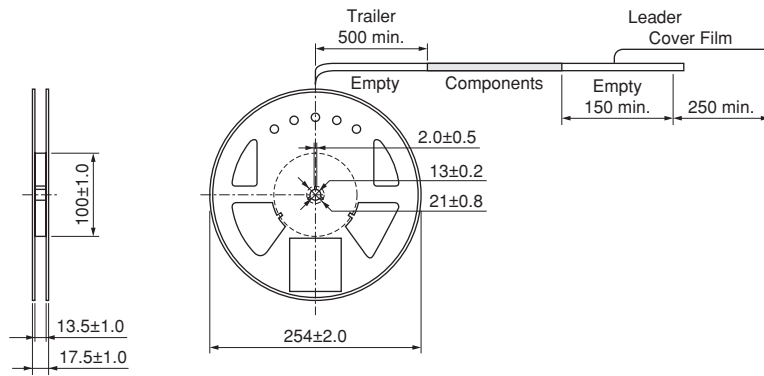

Plastic Tape $\phi 254\text{mm}$

3,000

(pcs.)

(in mm)