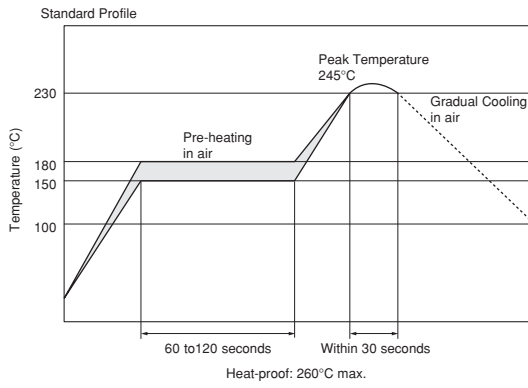

Mounting

Reflow Chart

Standard Land Pattern

Standard Land Pattern

Dimensions

	PKGS-□□WXP1-R	PKGS-□□SXAP1-R	PKGS-□□GXP1-R	PKGS-□□NBP1-R	PKGS-□□LDP1-R
A	0.9mm	1.3mm	1.4mm	1.4mm	2.0mm
B	1.6mm	1.6mm	2.0mm	2.0mm	3.4mm
C	2.0mm	2.0mm	2.0mm	2.0mm	2.8mm