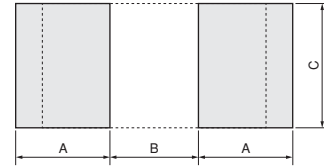

Mounting

Reflow Chart

Standard Land Pattern

Standard Land Pattern

Dimensions

	PKGS-□□WXP1-R	PKGS-□□SXAP1-R	PKGS-□□GXP1-R	PKGS-□□NBP1-R	PKGS-□□LDP1-R
A	0.9mm	1.3mm	1.4mm	1.4mm	2.0mm
B	1.6mm	1.6mm	2.0mm	2.0mm	3.4mm
C	2.0mm	2.0mm	2.0mm	2.0mm	2.8mm