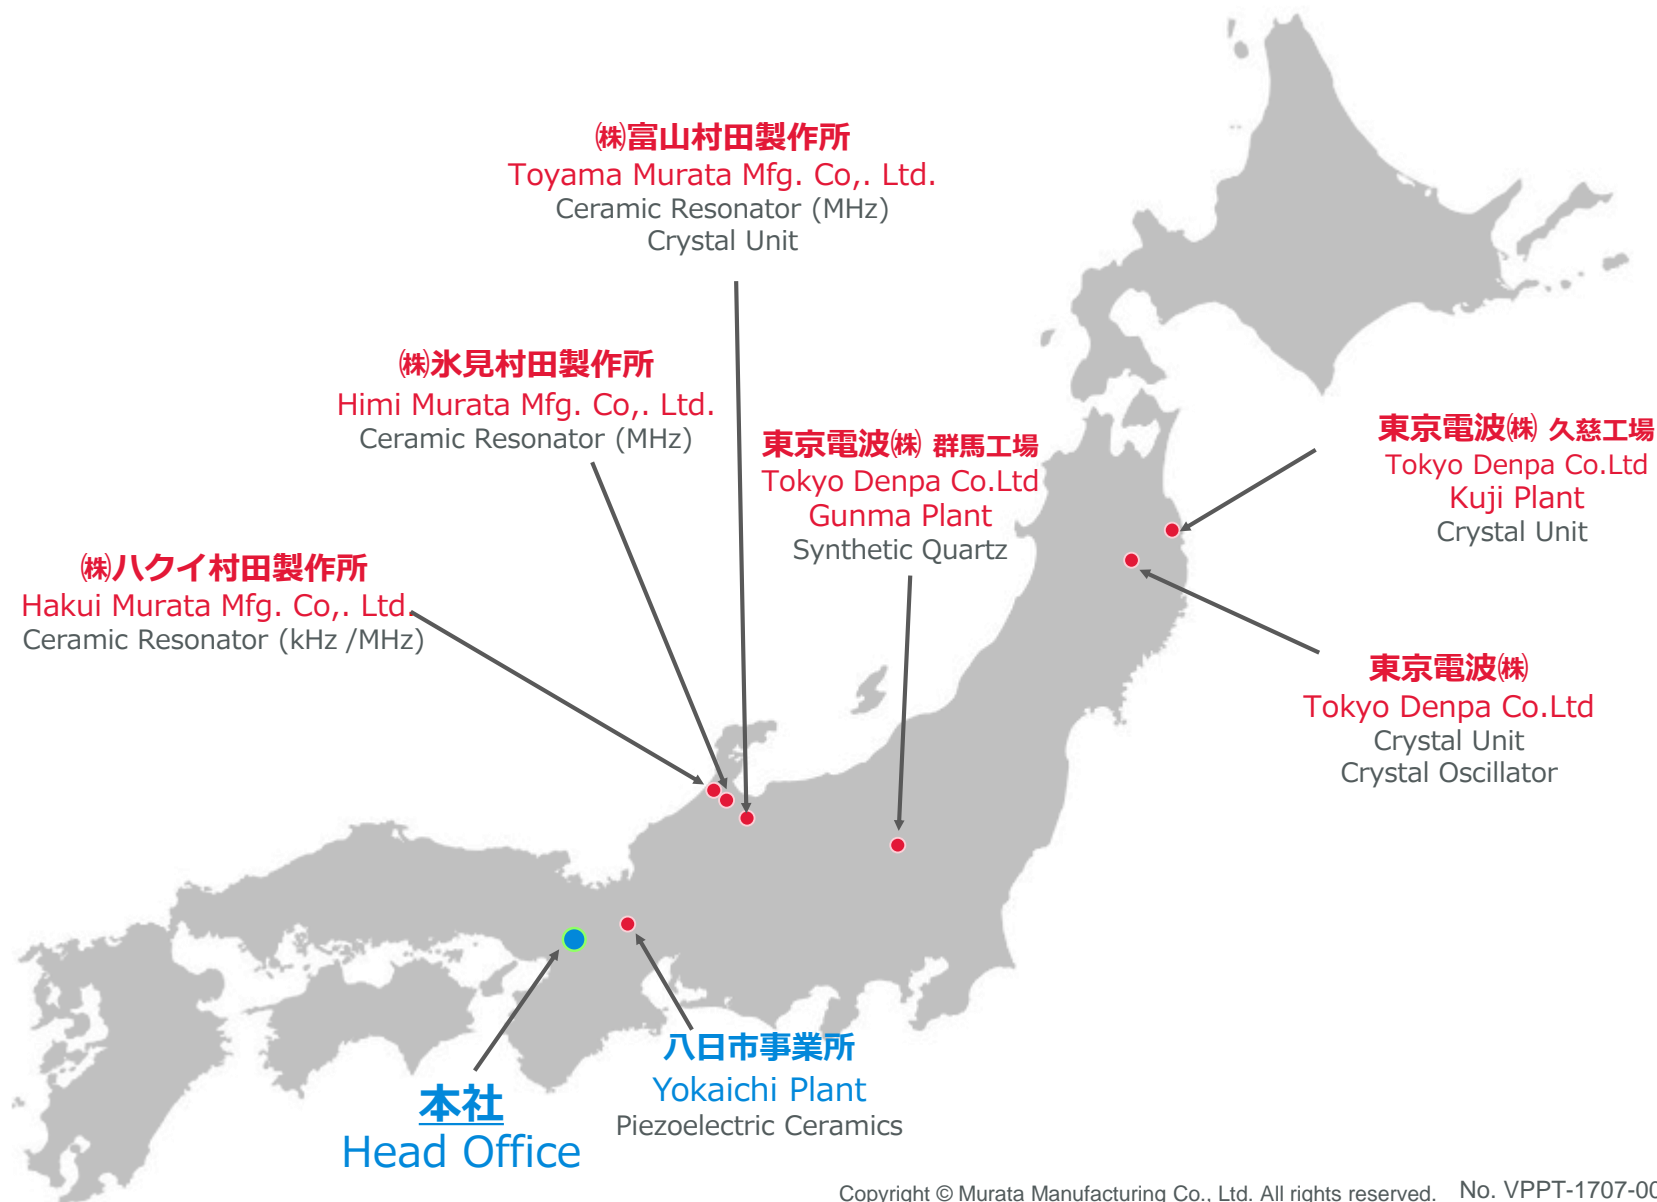

タイミングデバイス 国内関連拠点 Timing Device Domestic Facilities

タイミングデバイス 海外関連拠点 Timing Device Overseas Facilities