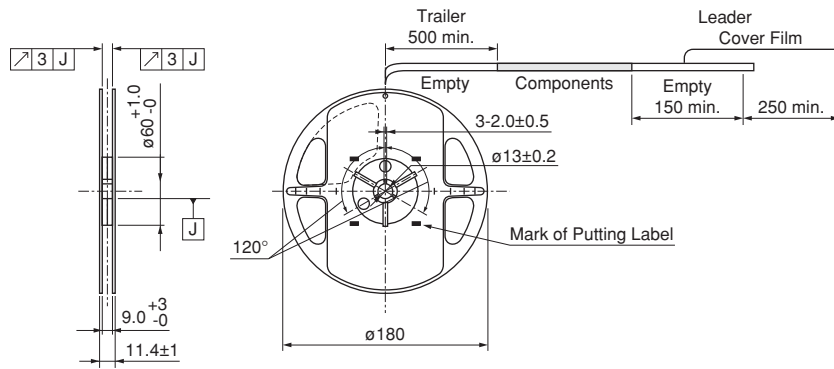

Plastic Tape  $\phi 180\text{mm}$

3,000

(pcs.)

(in mm)