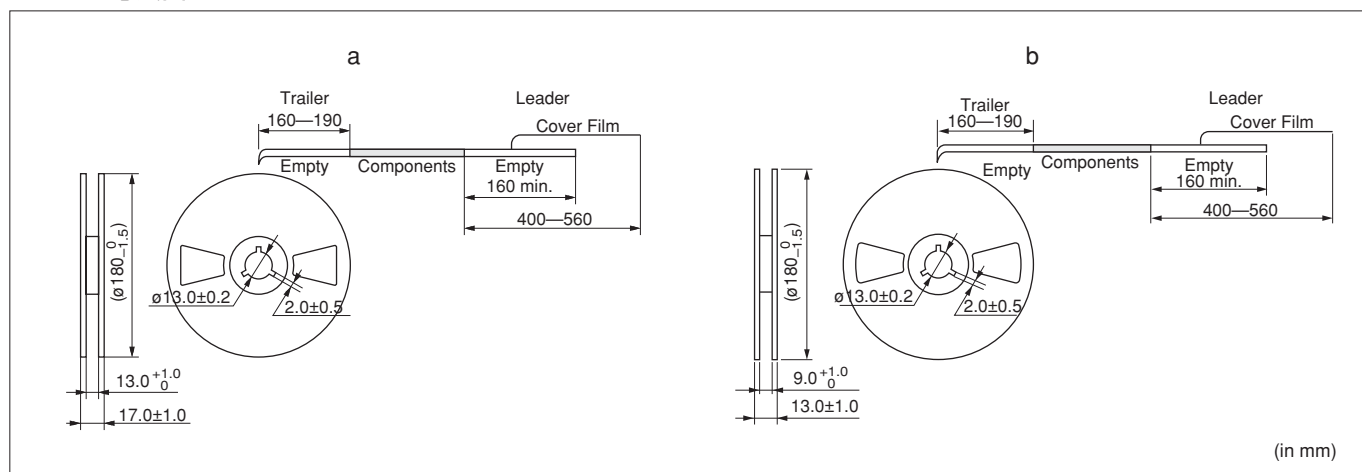

品番	テーピング φ 180mm	テーピング φ 330mm	バラ品	リール寸法
CSTCC_G	2,000	6,000	500	a
CSTCR_G	3,000	9,000	500	a
CSTCR_G15L	3,000	9,000	500	a
CSTCR_GH5L	3,000	9,000	500	a
CSACN_G	3,000	-	-	b
CSTCE_G	3,000	9,000	500	b
CSTCE_G15L	3,000	9,000	500	b
CSTCE_GH5L	3,000	9,000	500	b
CSACM_G	3,000	-	-	b
CSTCE_V	3,000	9,000	500	b
CSTCE_V13L	3,000	9,000	500	b
CSTCE_VH3L	3,000	9,000	500	b
CSTCG_V	3,000	9,000	500	b
CSTCW_X	3,000	9,000	500	b
CSTCW_X11	3,000	9,000	500	b
CSACW_X	3,000	9,000	500	b

発注にあたっては「包装情報」に記載の最小受注単位数の整数倍をお願いいたします。

(個)

■リール寸法図

(in mm)