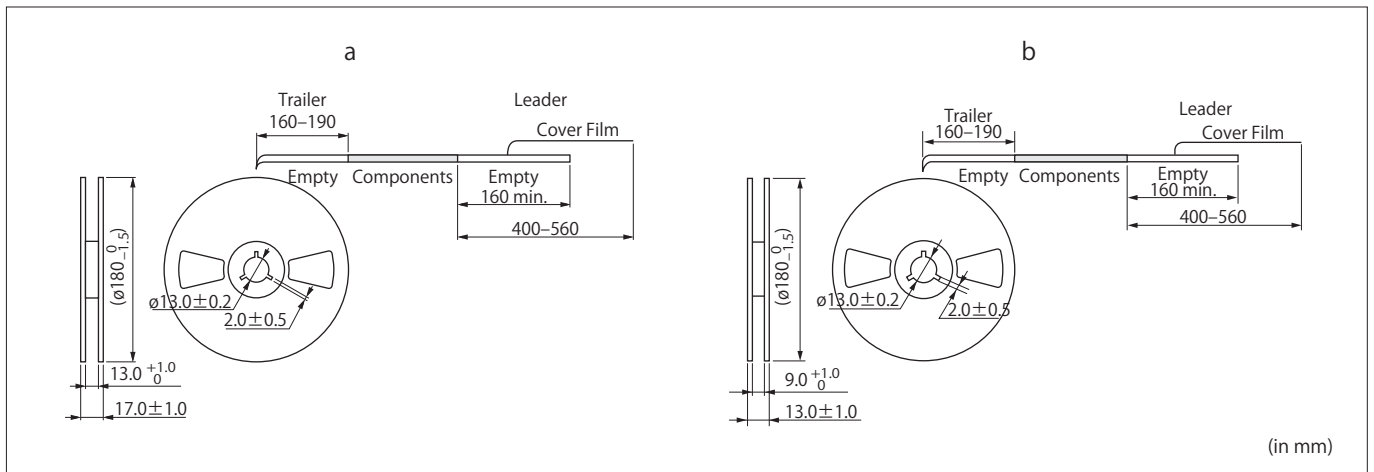

品番	テーピング $\phi 180\text{mm}$	テーピング $\phi 330\text{mm}$	バラ品	リール寸法
CSTCC_G_A	2,000	6,000	500	a
CSTCR_G_B	3,000	9,000	500	a
CSTCR_G15C	3,000	9,000	500	a
CSTCR_GH5C	3,000	9,000	500	a
CSTNR_GH5C	3,000	9,000	500	a
CSTCE_G_A	3,000	9,000	500	b
CSTCE_G15C	3,000	9,000	500	b
CSTCE_GH5C	3,000	9,000	500	b
CSTNE_G_A	3,000	9,000	500	b
CSTNE_GH5C	3,000	9,000	500	b
CSTCE_V_C	3,000	9,000	500	b
CSTCE_V13C	3,000	9,000	500	b
CSTCE_VH3C	3,000	9,000	500	b
CSTNE_V_C	3,000	9,000	500	b
CSTNE_VH3C	3,000	9,000	500	b
CSTCV_X_Q	2,000	6,000	500	a
CSACV_X_Q	2,000	6,000	500	a

発注にあたっては「包装情報」に記載の最小受注単位数の整数倍をお願いいたします。

(個)

リール寸法図

(in mm)